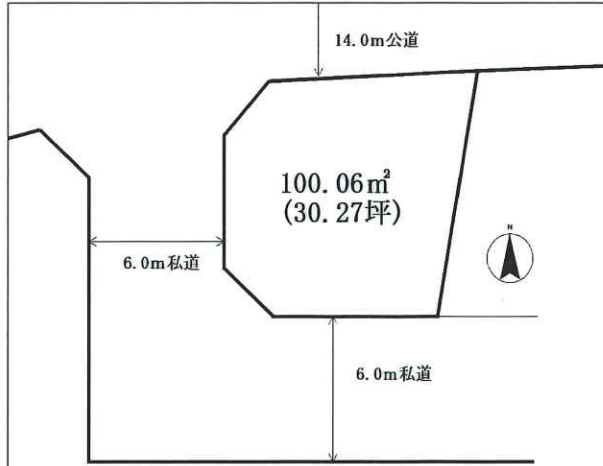

# 住宅建物プラン無料作成します！建物もお気軽にご相談ください！

建築条件なし  
売地  
川口市上青木西4

JR京浜東北線他「蕨」駅 バス9分 徒歩1分

お好きな建築会社で建てられます！  
住宅・店舗・事務所等用途多彩

建築時のコストが抑えられます！  
給排水設備・敷地内引込済  
上下水・都市ガス

南6m・西6m・北14m  
3方角地  
前面道路6m以上

カーナビ【川口市上青木西4-14-8 付近】

南側前面道路

物件詳細  
QRコード

敷地内  
設備  
引込済

土地  
30坪

南6m含む  
3方角地

近隣商業  
施設充実

建物プラン作成の際の  
土地資料お渡しできます

<物件概要> ■所在地 地番) 川口市上青木西4丁目14番31他 ■交通 JR京浜東北線「蕨」駅 バス9分 「前川1丁目」徒歩1分 ■土地権利 所有権 ■土地面積 100.06m<sup>2</sup> (30.26坪) ■他私道、清掃施設持分あり ■用途地域 第二種住居地域 ■建ぺい率 60% ■容積率 200% ■地目 宅地 ■現況 更地 ■接道 南側私道6mに約7.5m接道 西側私道6mに約11.5m接道 北側約14m公道に約9.2m接道 ■引き渡し 即可 ■販売価格 3980万円 ■設備 東京電力 公営水道 都市ガス 本下水 ■取引形態 専任媒介